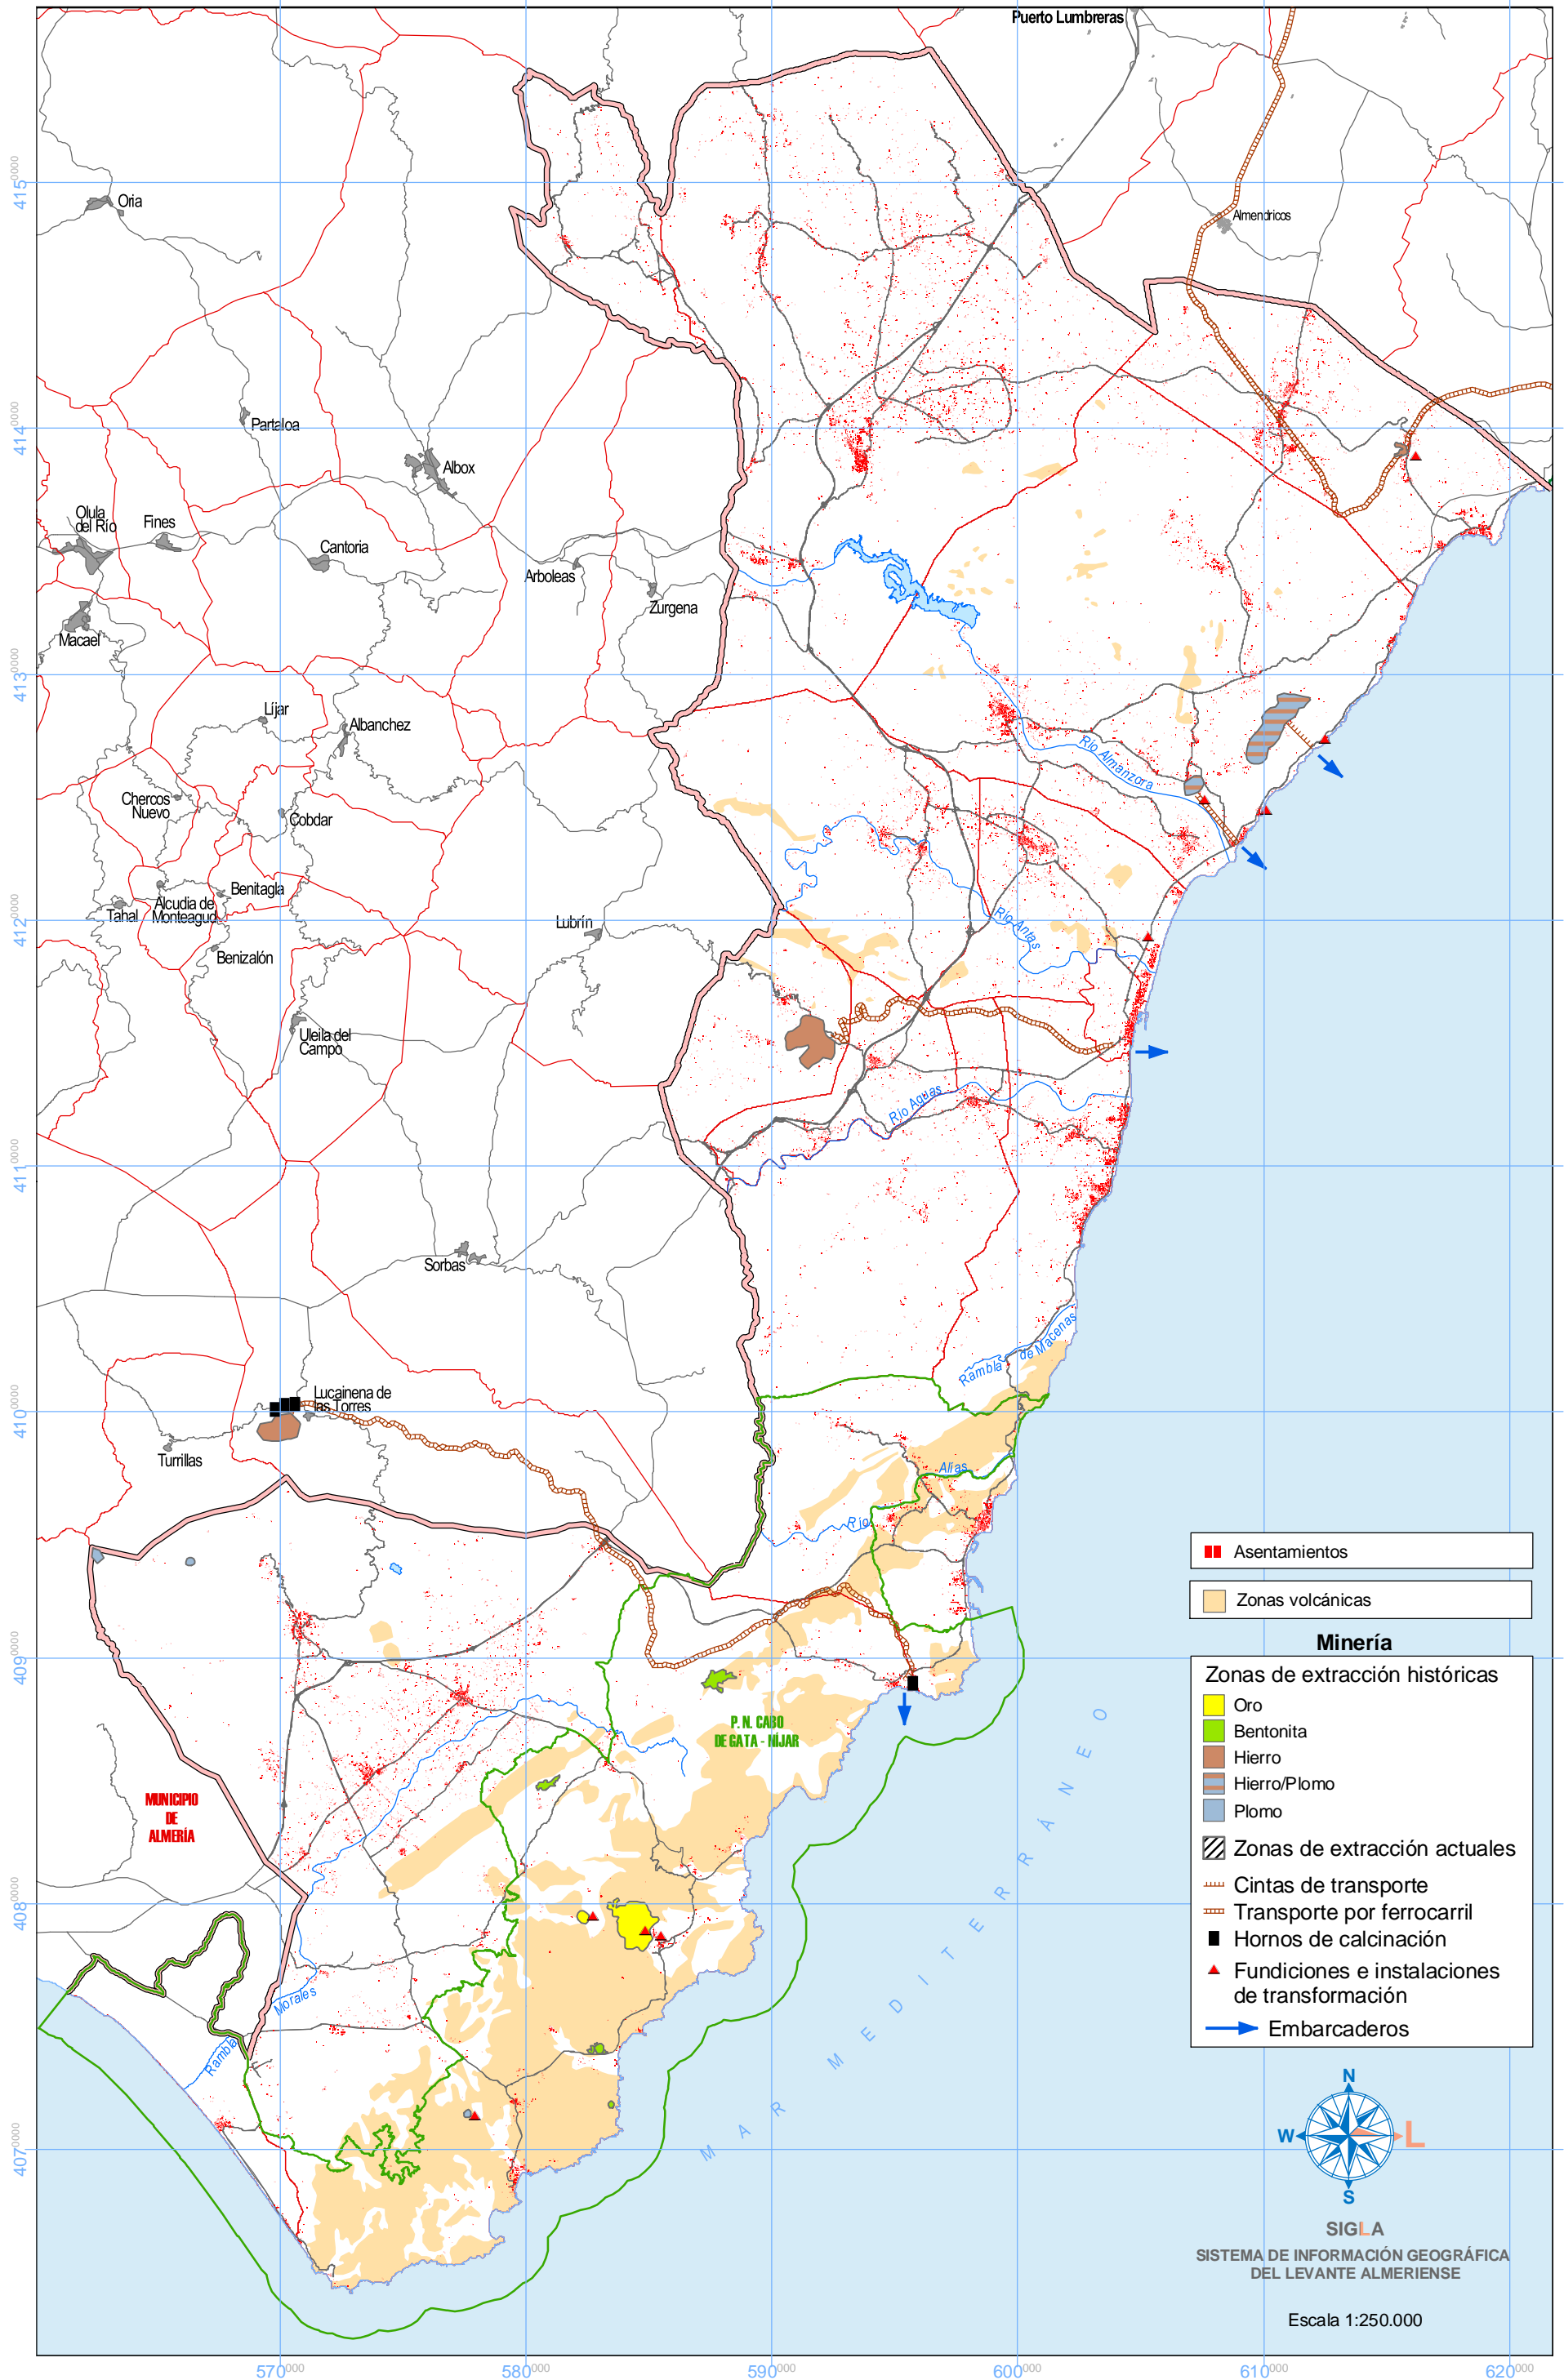

# Elementos del fuego

- Asentamientos
- Zonas volcánicas

## Minería

- Zonas de extracción históricas
  - Oro
  - Bentonita
  - Hierro
  - Hierro/Plomo
  - Plomo
- Zonas de extracción actuales
- Cintas de transporte
- Transporte por ferrocarril
- Hornos de calcinación
- ▲ Fundiciones e instalaciones de transformación
- Embarcaderos

SIGLA  
SISTEMA DE INFORMACIÓN GEOGRÁFICA  
DEL LEVANTE ALMERIENSE

Escala 1:250.000