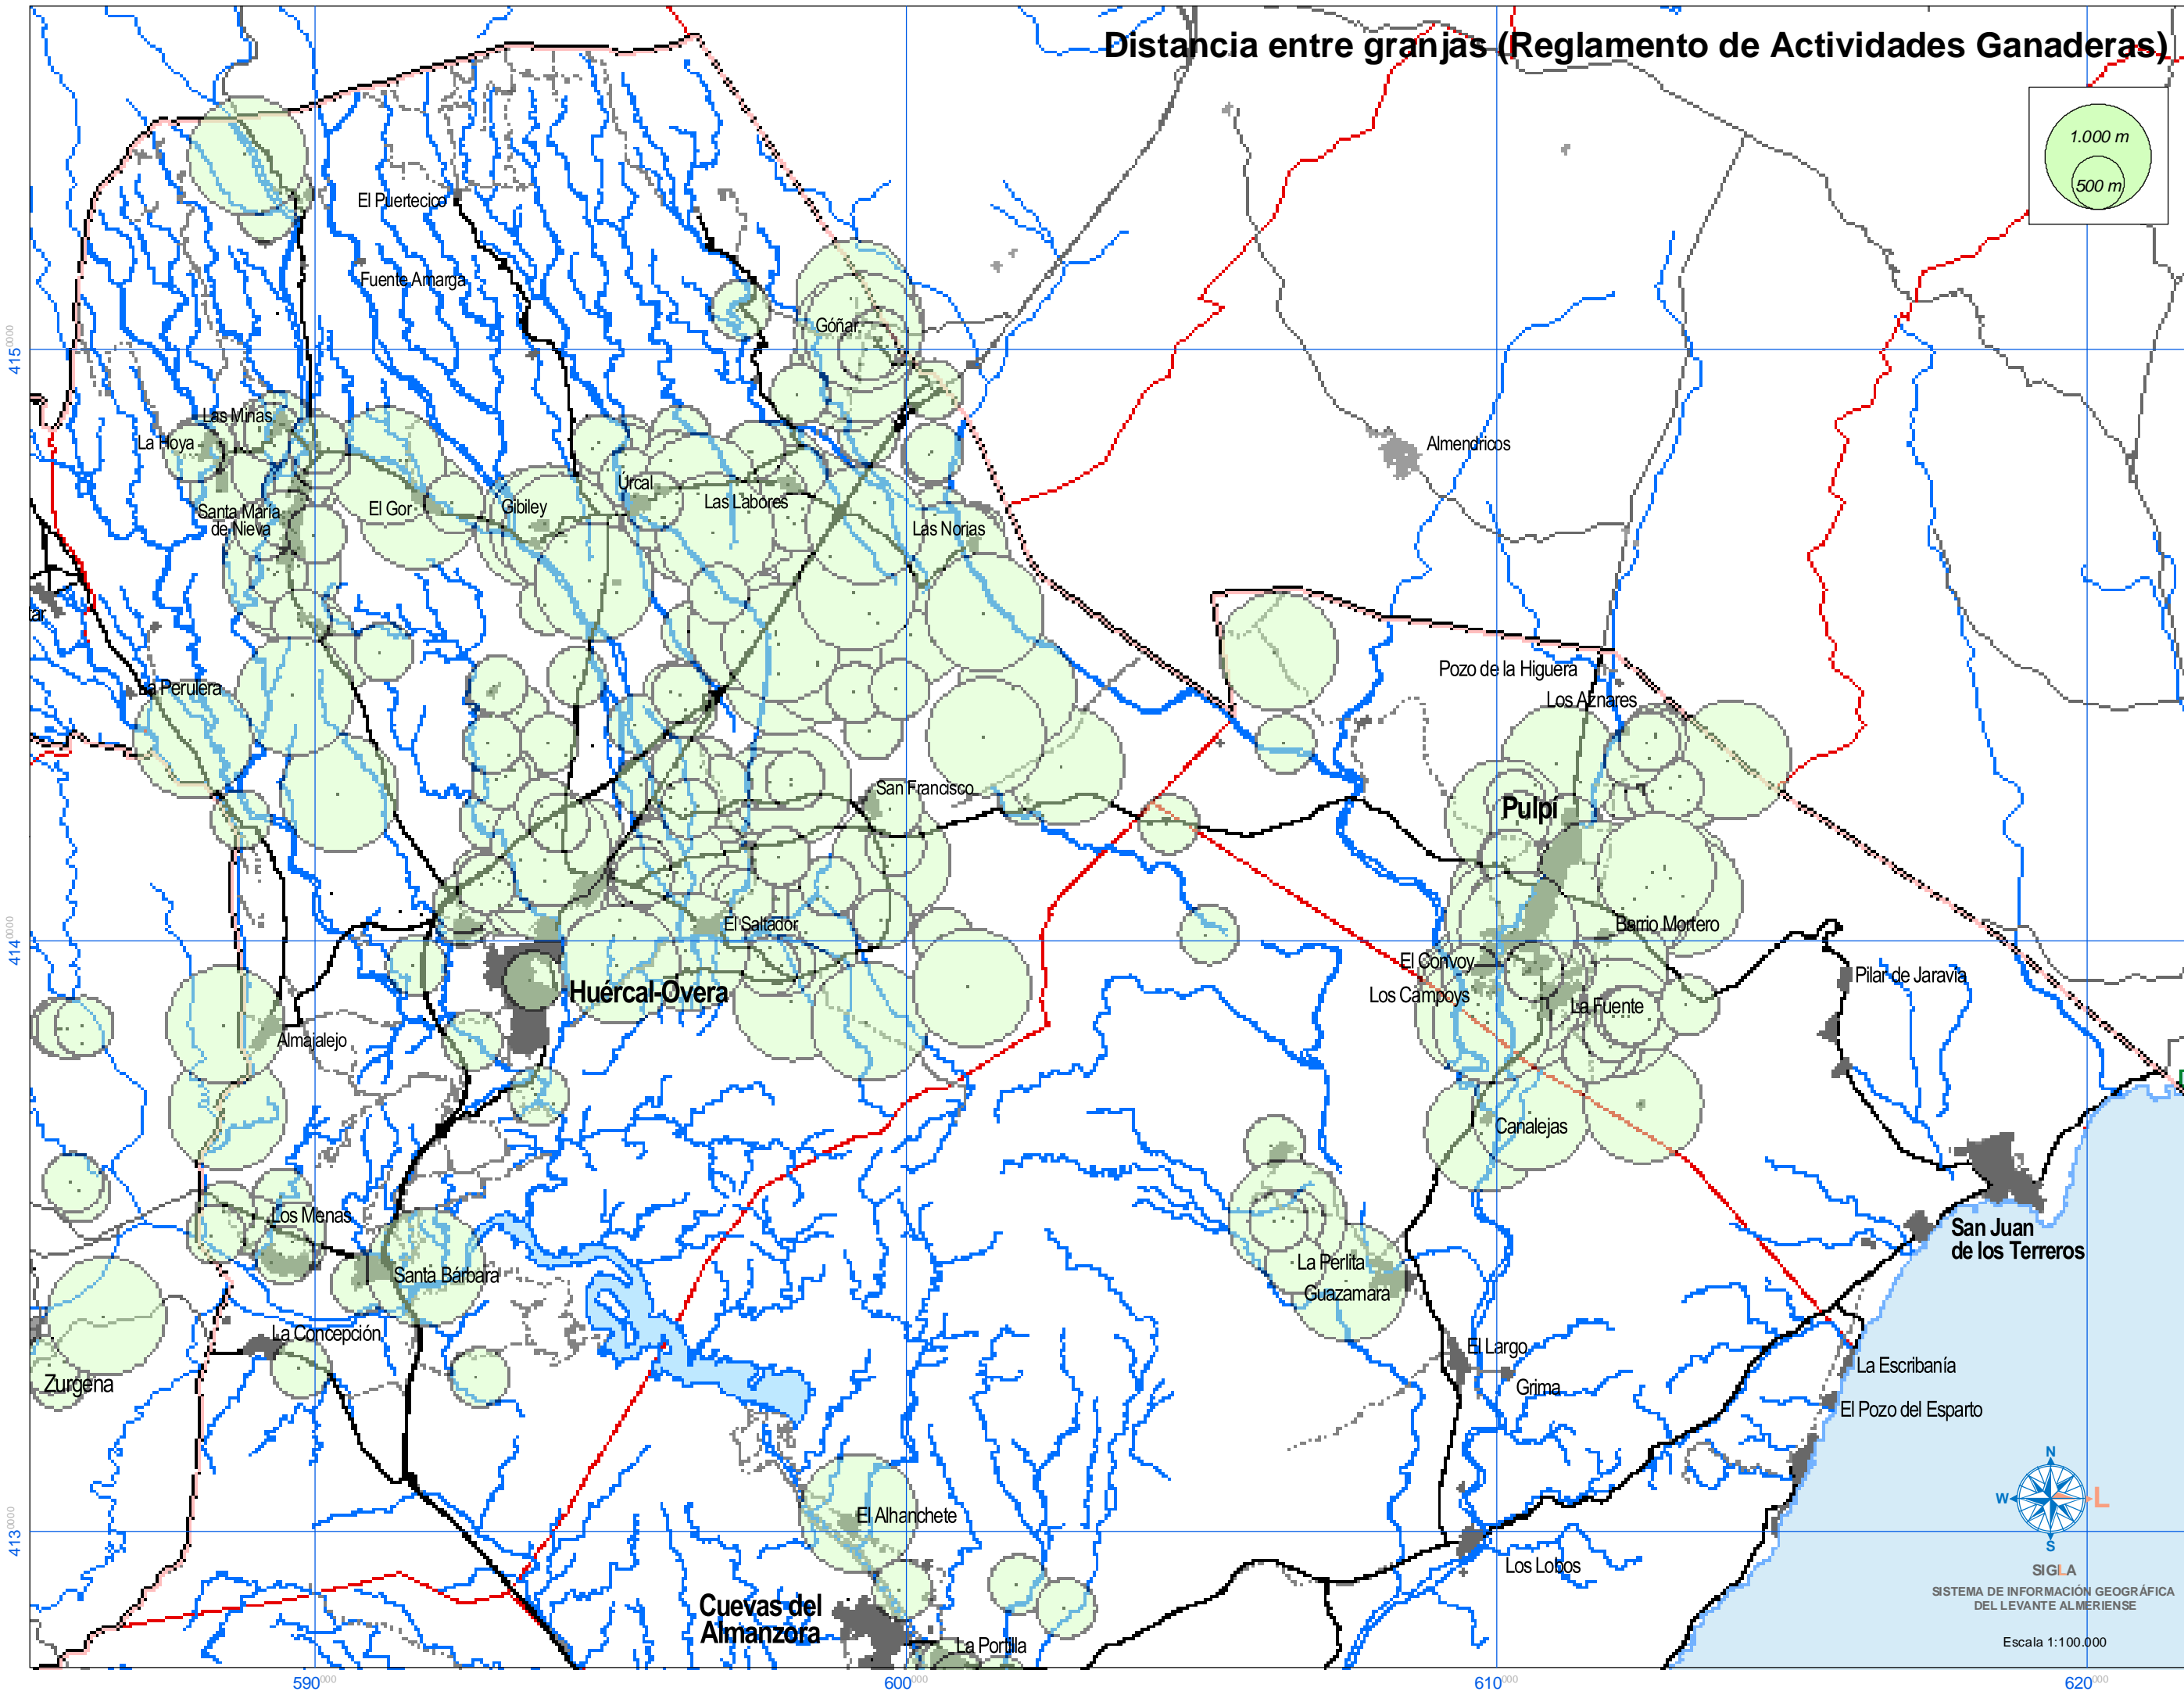

Distancia entre granjas (Reglamento de Actividades Ganaderas)

SIGLA
SISTEMA DE INFORMACIÓN GEOGRÁFICA
DEL LEVANTE ALMERIENSE

Escala 1:100.000