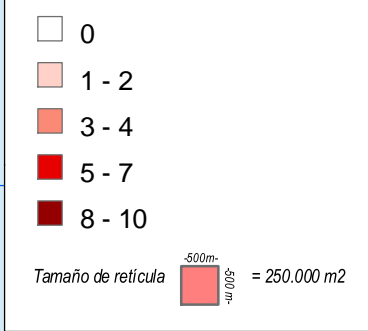

# Densidad granjas de porcino

Explotaciones registradas:		578
Sin actividad:		127
Con actividad:		451
<b>Por tipo de explotación</b>		
Ciclo Cerrado	91 explotaciones	12752 rep 45345 cebo 73464 cerdos
Cebo	255 explotaciones	213795 cerdos
Madres	232 explotaciones	10953 madres
<b>Por tamaño</b>		
Explotaciones reducidas	150	
1ª categoría	339	(hasta 120 u.g.m)
2ª categoría	73	(hasta 360 u.g.m)
3ª categoría	16	(hasta 720 u.g.m)

SIGLA  
SISTEMA DE INFORMACIÓN GEOGRÁFICA  
DEL LEVANTE ALMERIENSE

Escala 1:250.000