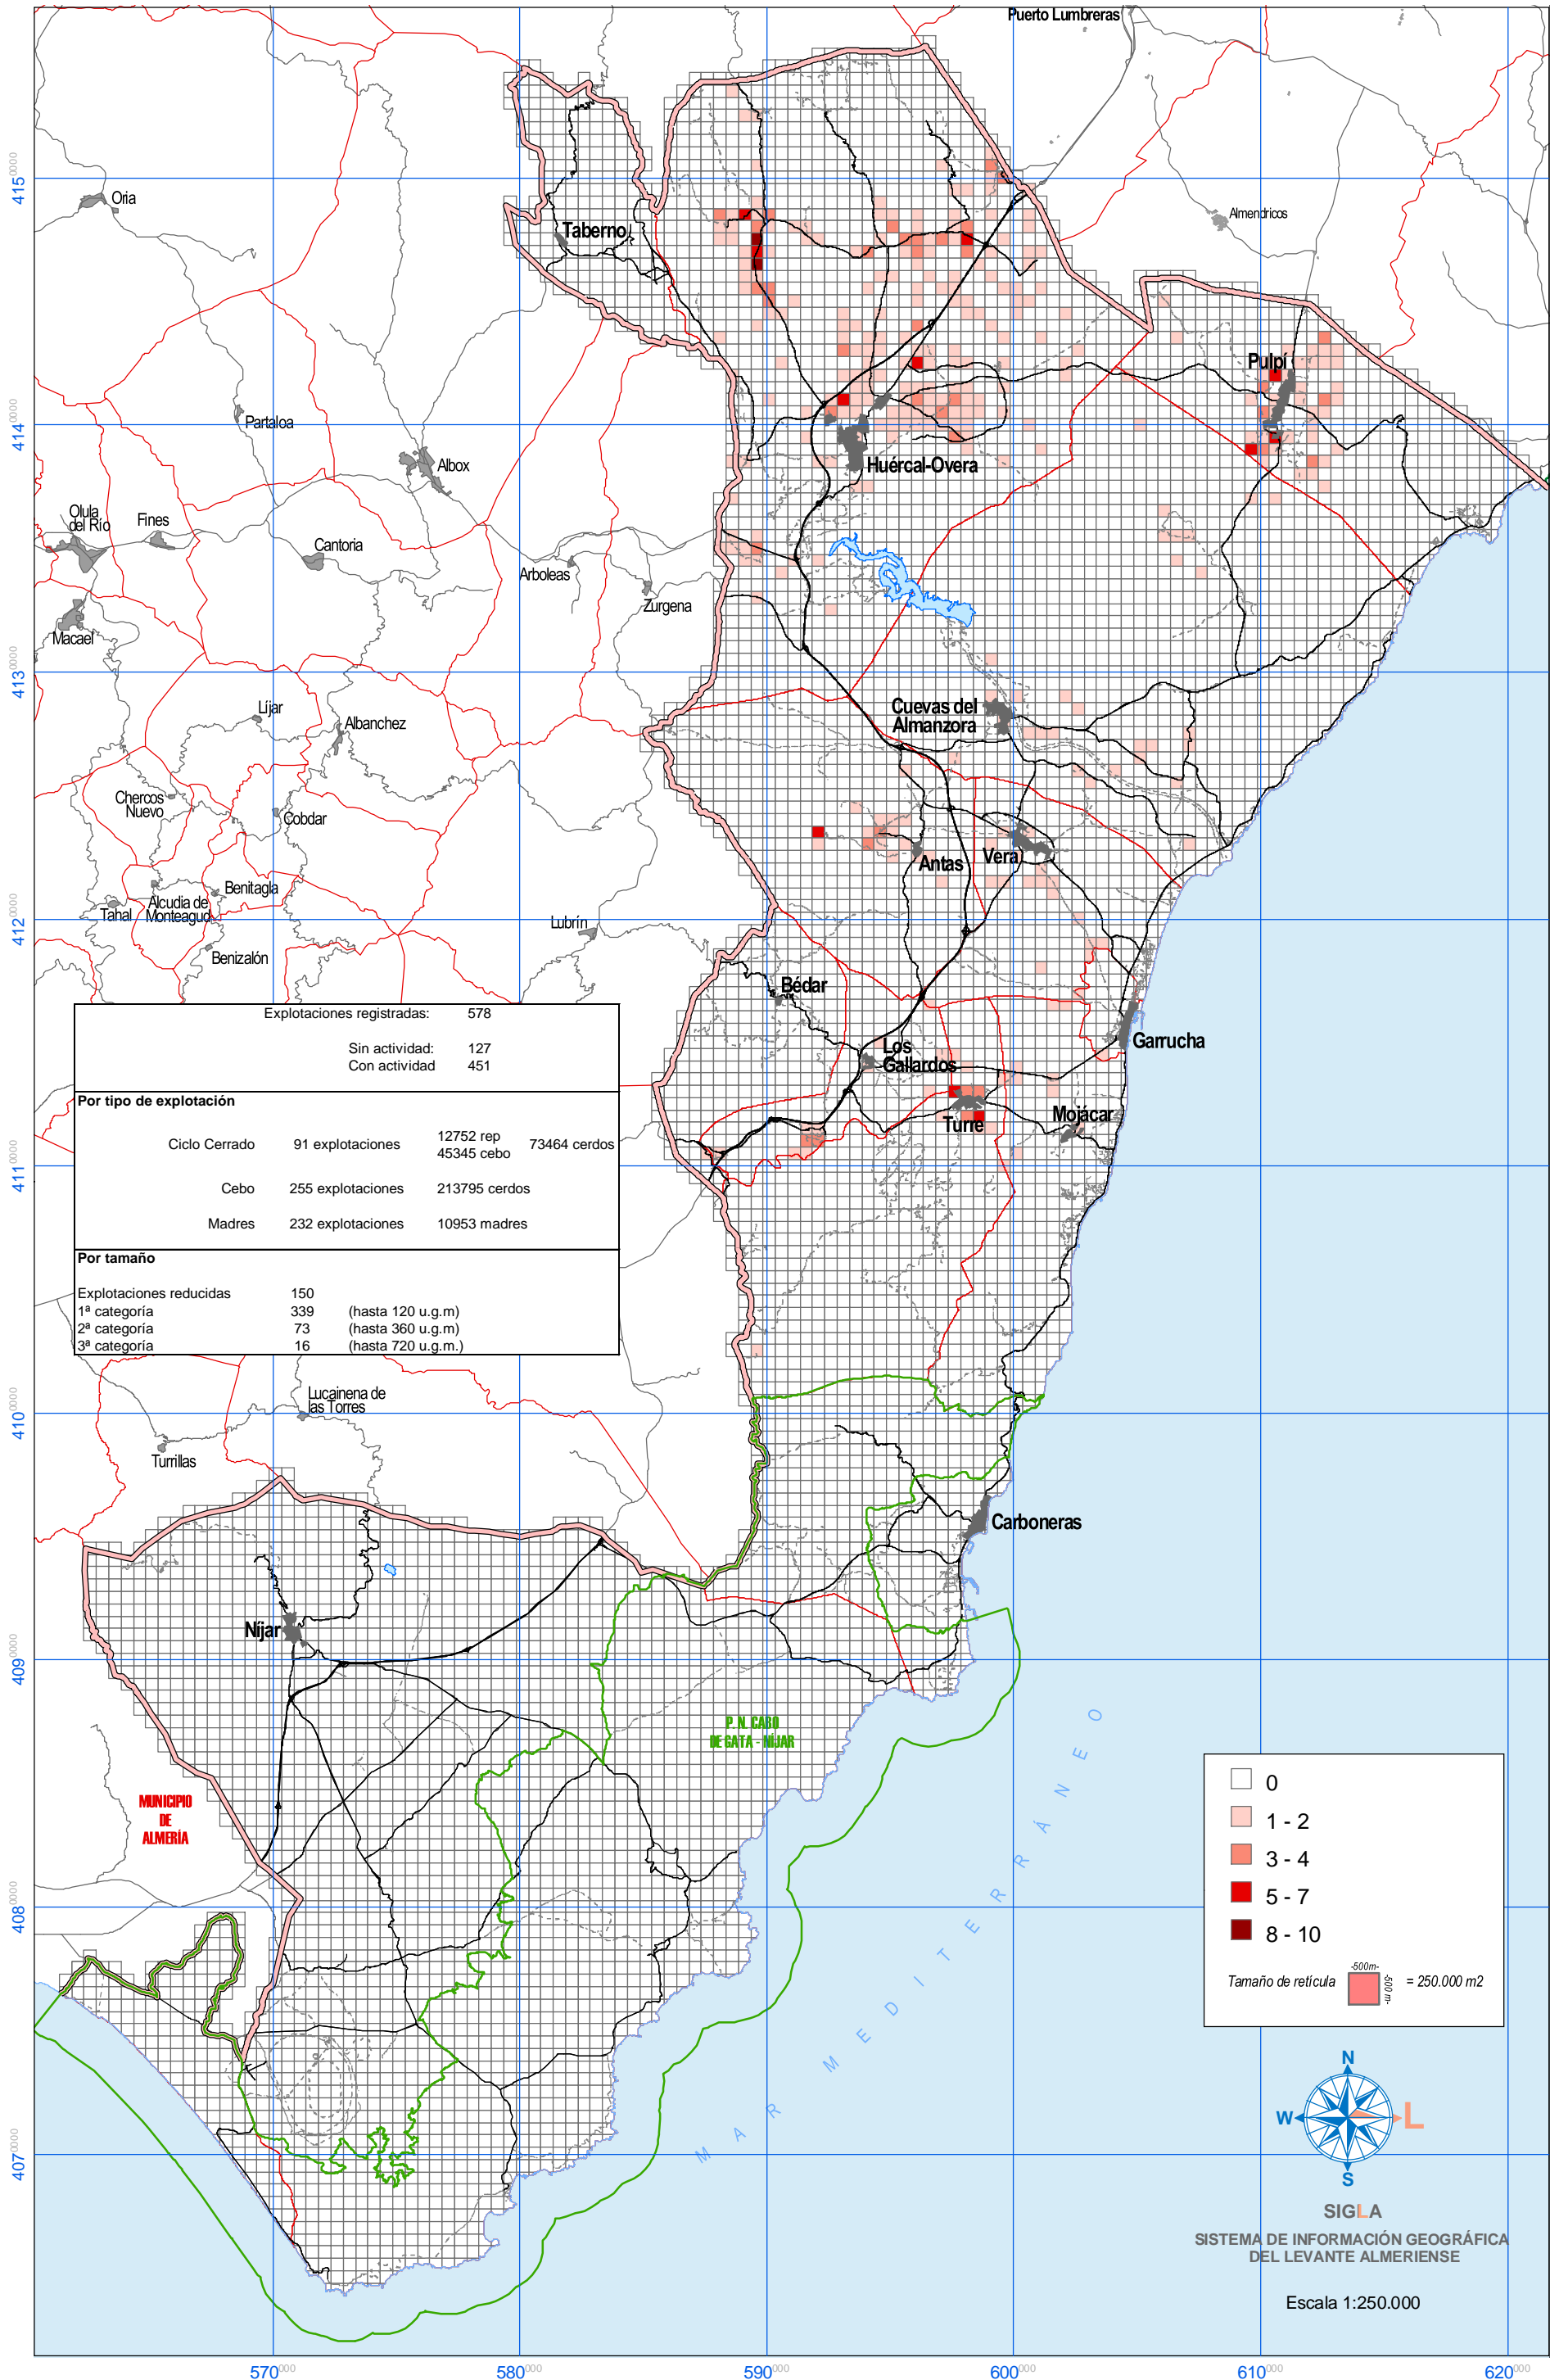

# Densidad granjas de porcino

Explotaciones registradas:		578
Sin actividad:		127
Con actividad:		451
<b>Por tipo de explotación</b>		
Ciclo Cerrado	91 explotaciones	12752 rep 45345 cebo 73464 cerdos
Cebo	255 explotaciones	213795 cerdos
Madres	232 explotaciones	10953 madres
<b>Por tamaño</b>		
Explotaciones reducidas	150	
1ª categoría	339	(hasta 120 u.g.m)
2ª categoría	73	(hasta 360 u.g.m)
3ª categoría	16	(hasta 720 u.g.m)

SIGLA  
SISTEMA DE INFORMACIÓN GEOGRÁFICA  
DEL LEVANTE ALMERIENSE

Escala 1:250.000