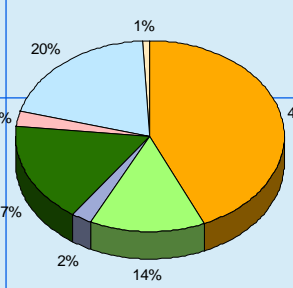

Transformaciones agrarias 1996 - 2002

SIGLA
SISTEMA DE INFORMACIÓN GEOGRÁFICA
DEL LEVANTE ALMERIENSE

Escala 1:250.000