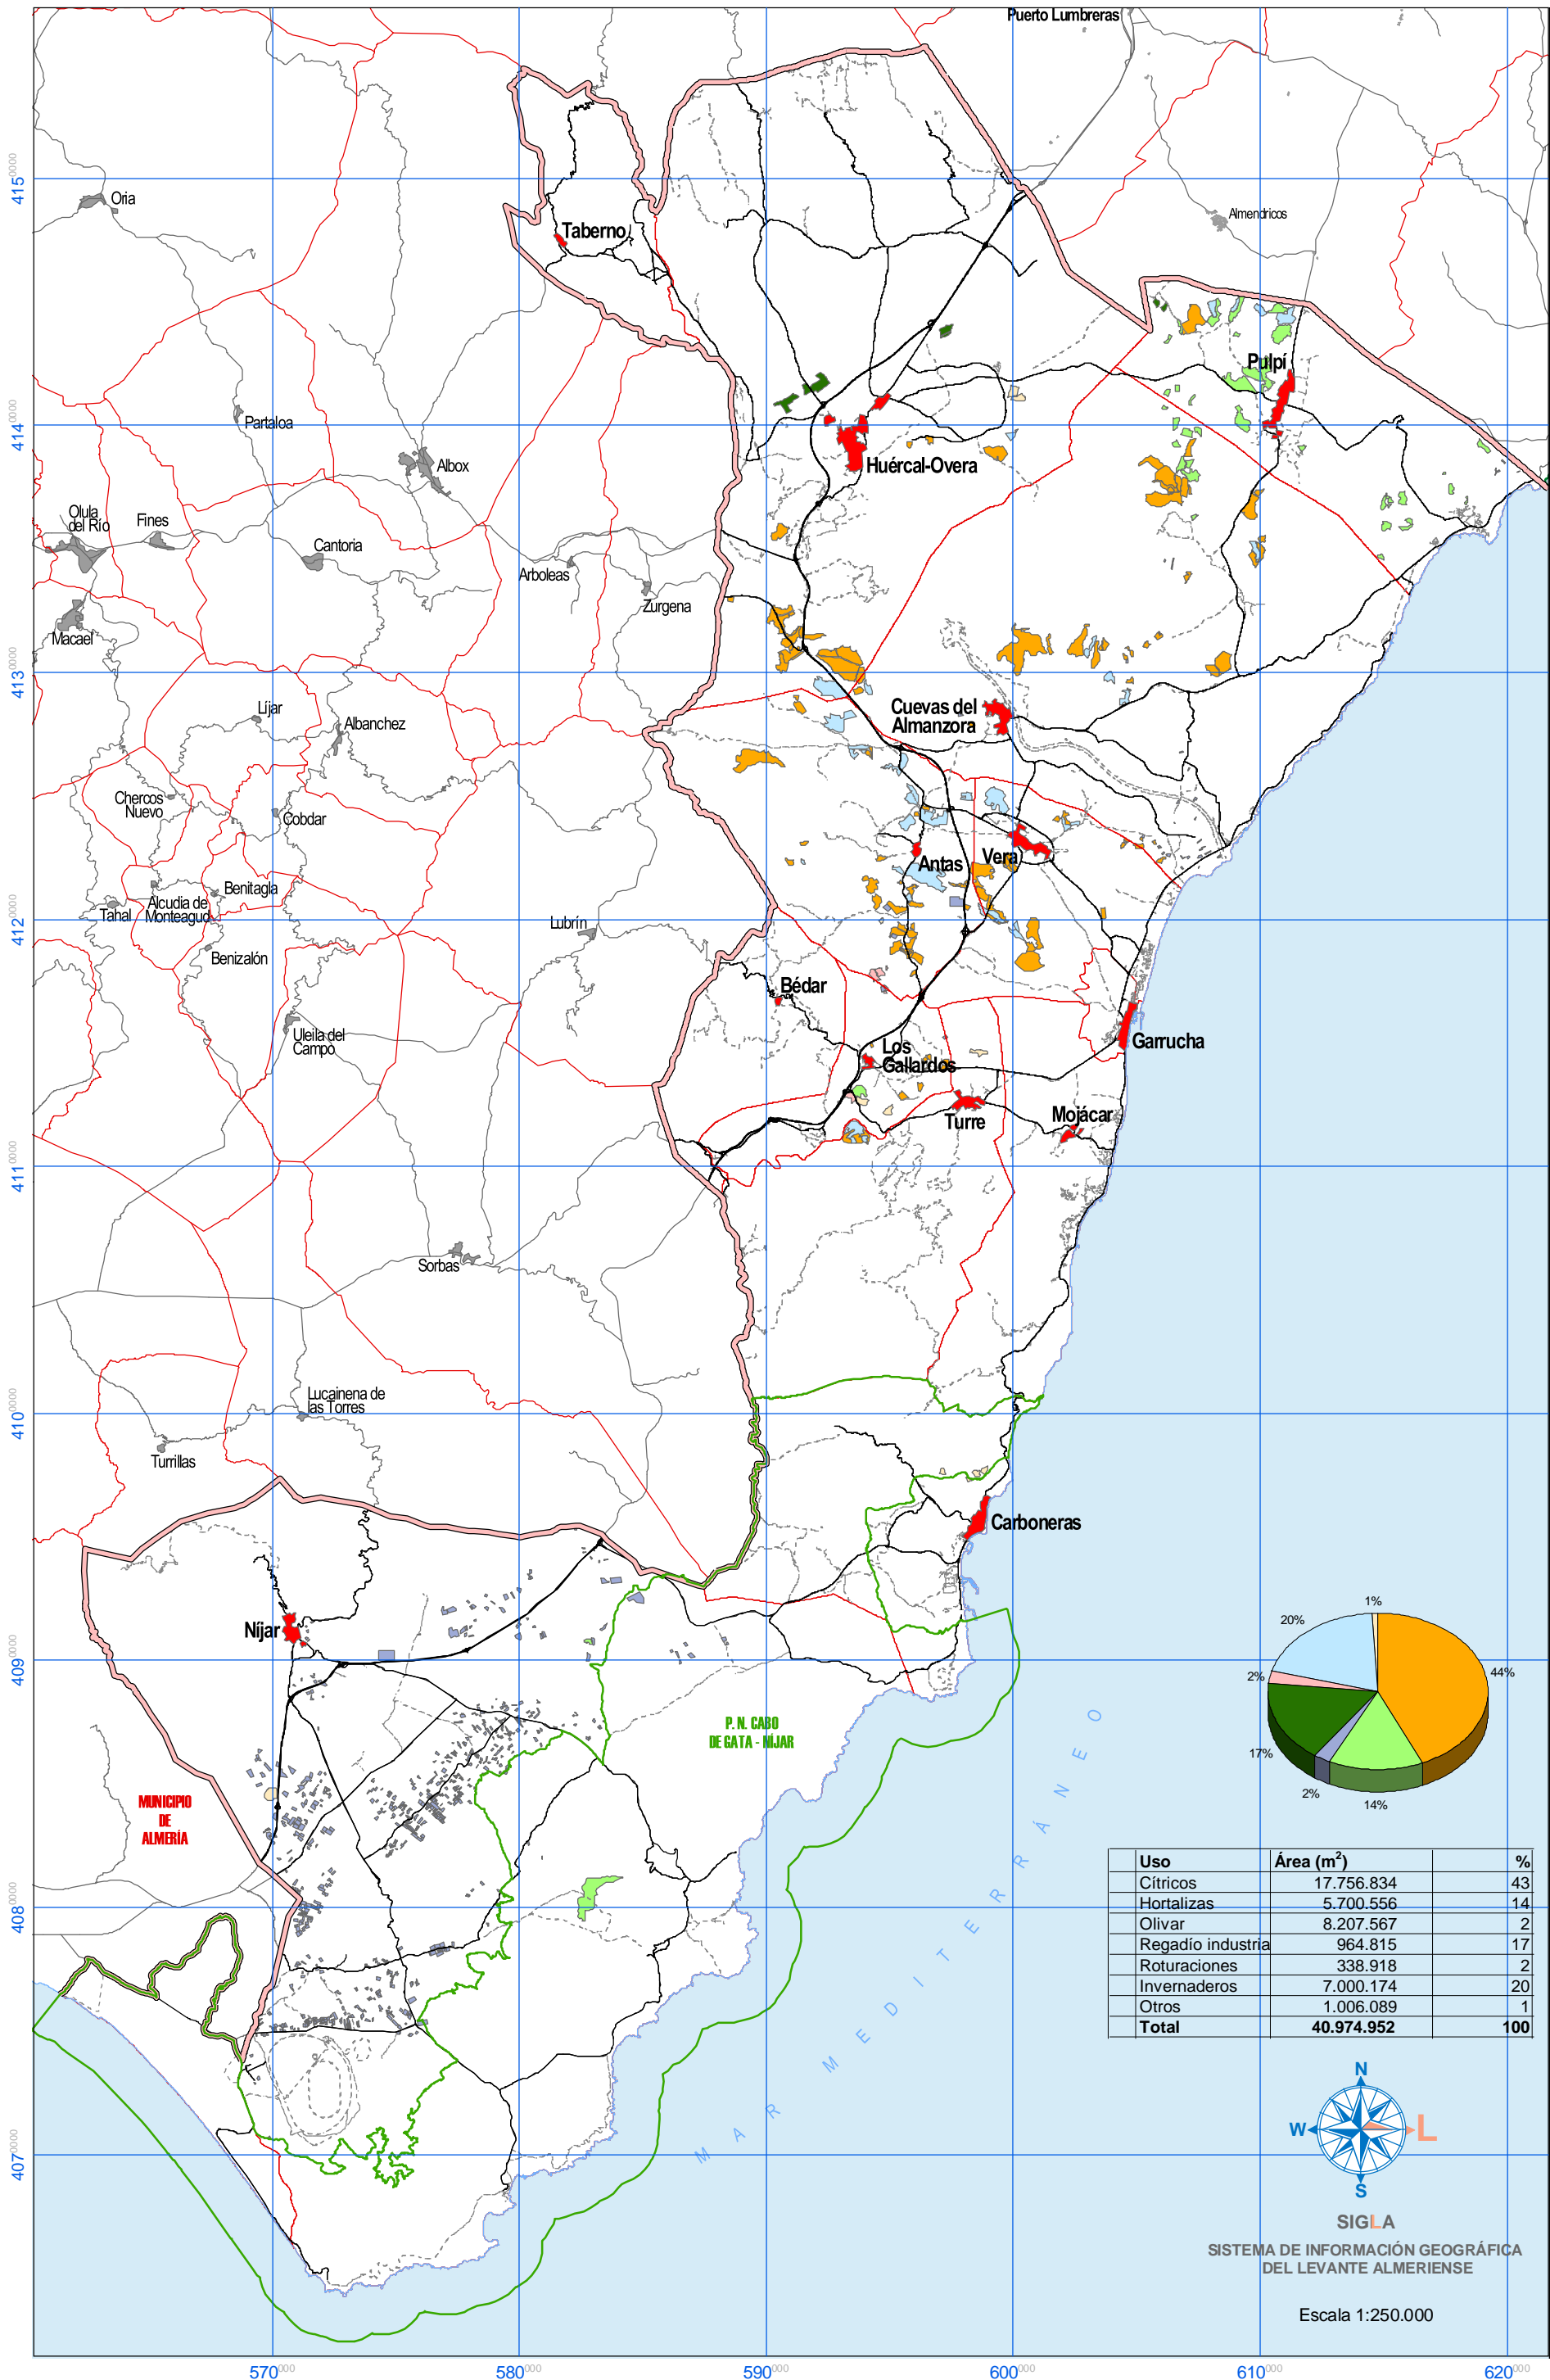

Transformaciones agrarias 1996 - 2002

SIGLA
SISTEMA DE INFORMACIÓN GEOGRÁFICA
DEL LEVANTE ALMERIENSE

Escala 1:250.000