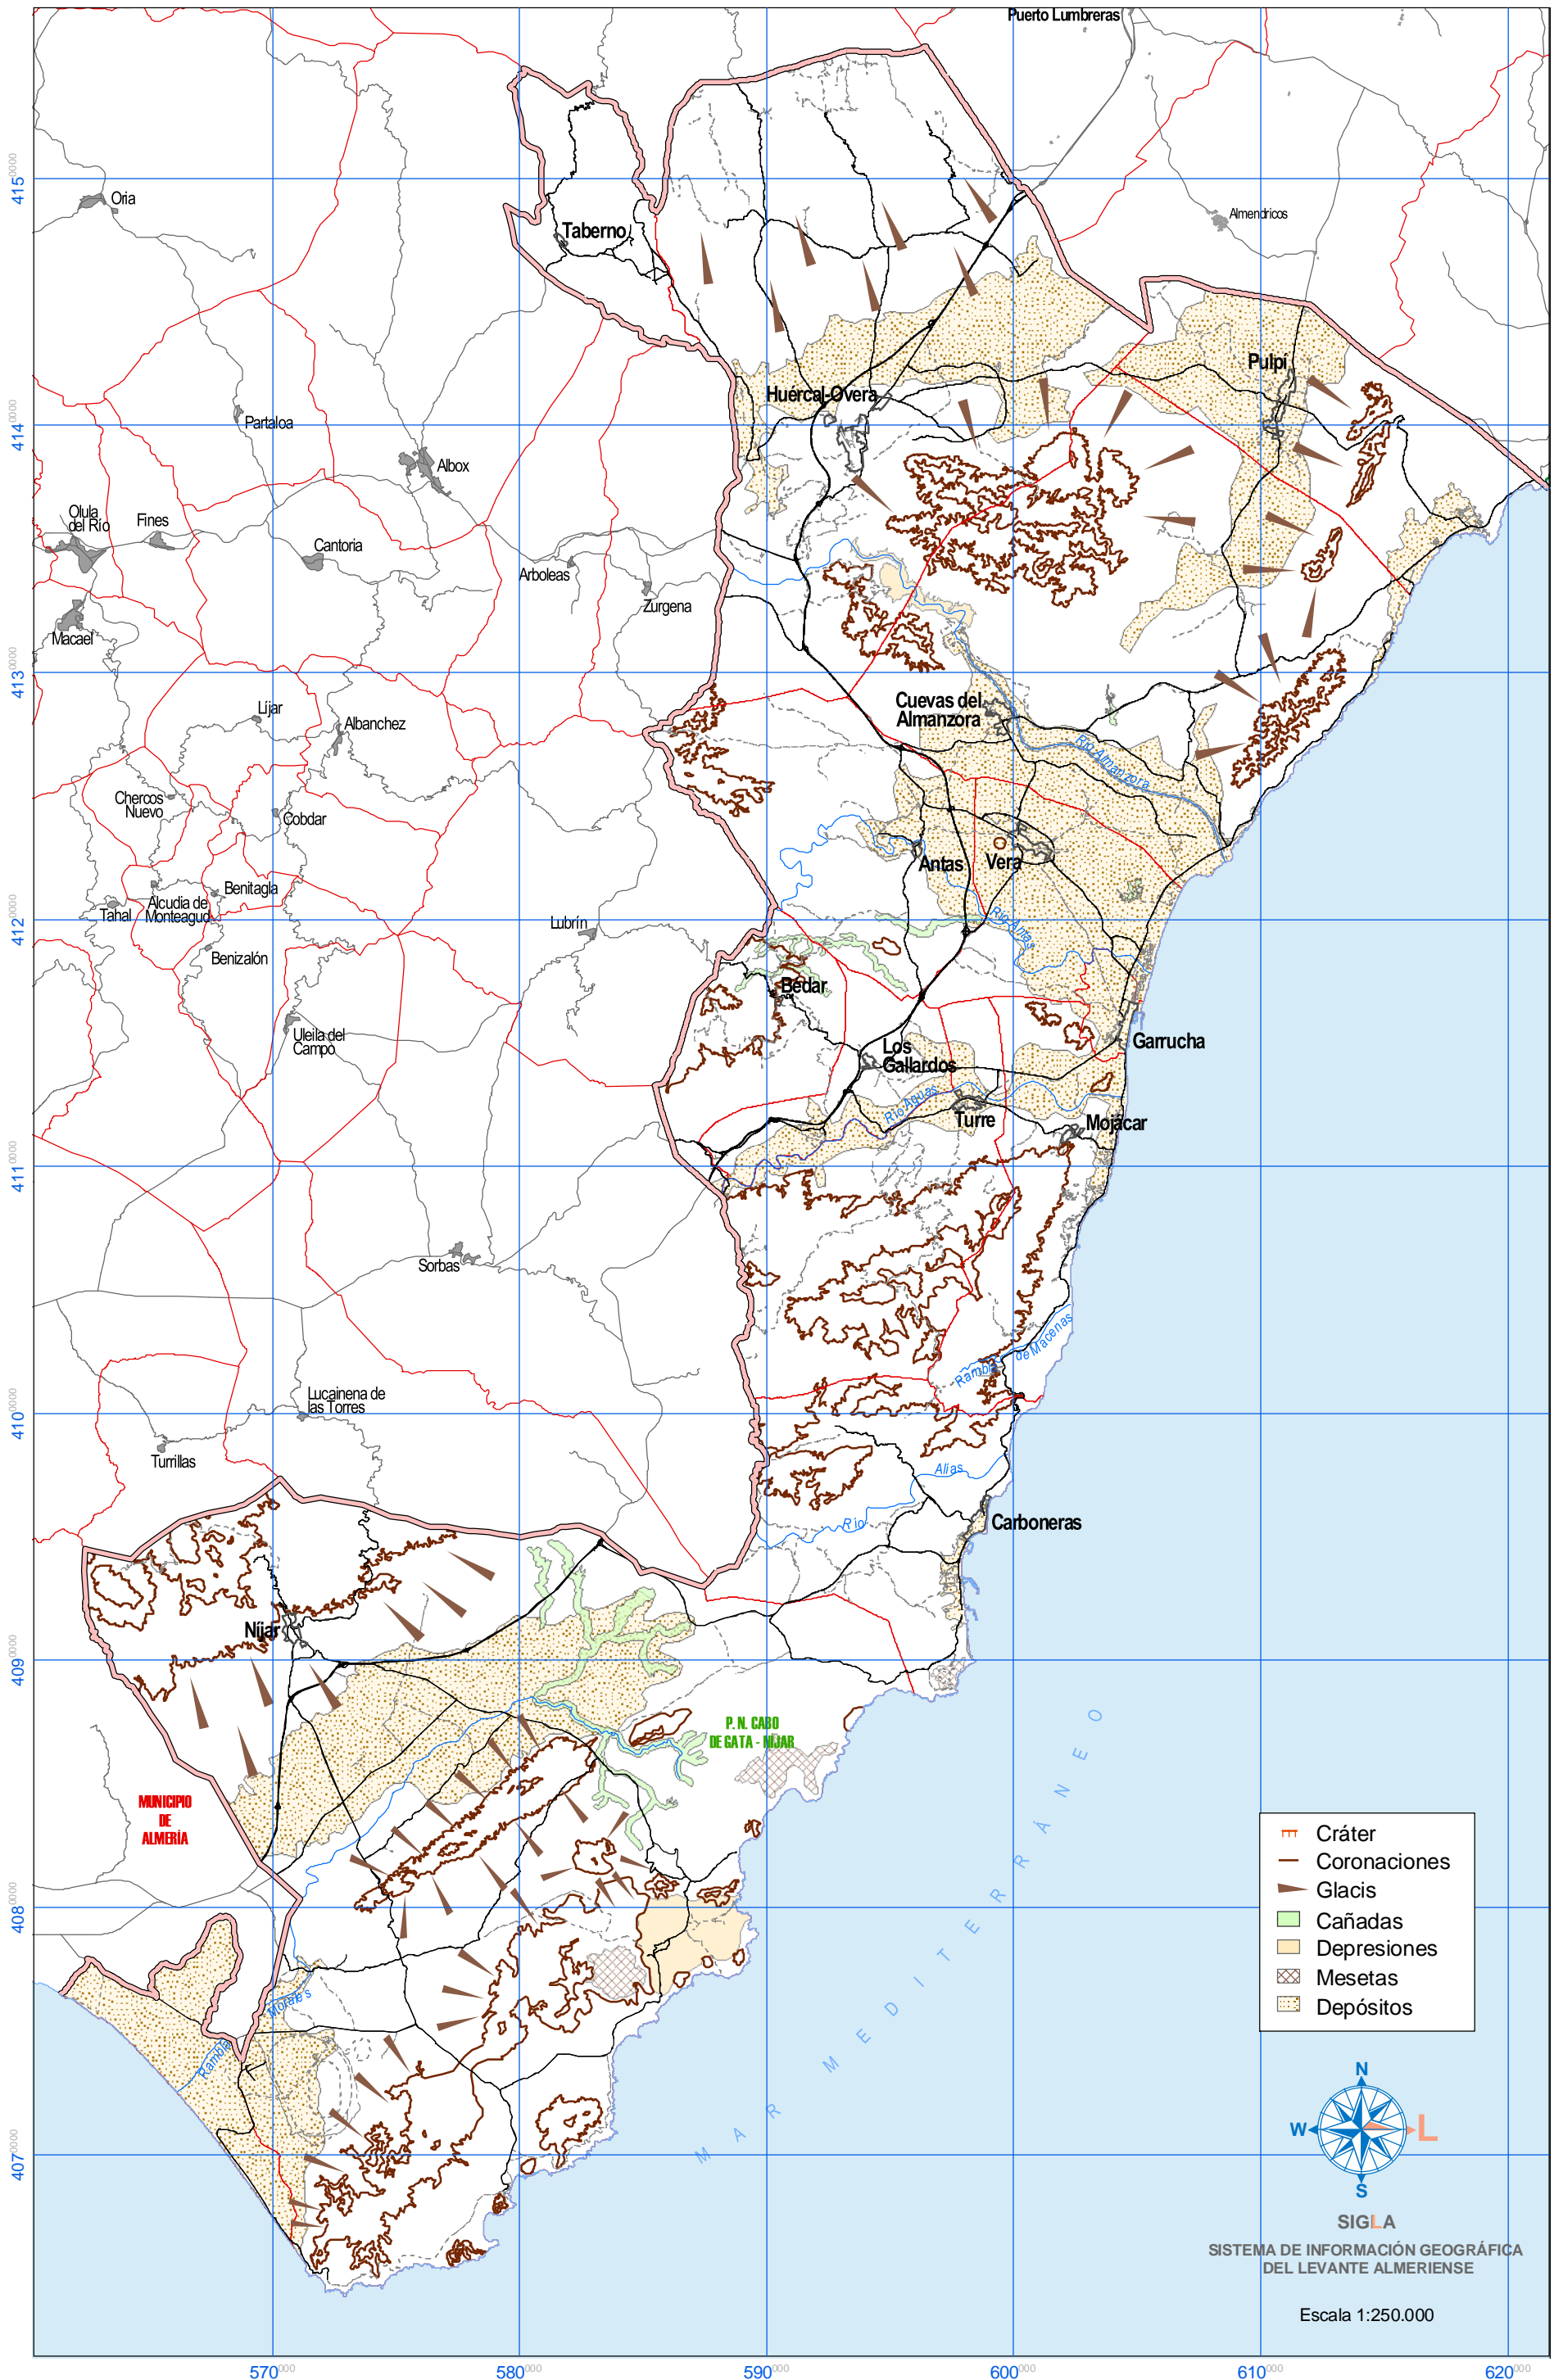

Paisajes de Tierra

- Cráter
- Coronaciones
- Glacis
- Cañadas
- Depresiones
- Mesetas
- Depósitos

SIGLA
SISTEMA DE INFORMACIÓN GEOGRÁFICA
DEL LEVANTE ALMERIENSE

Escala 1:250.000